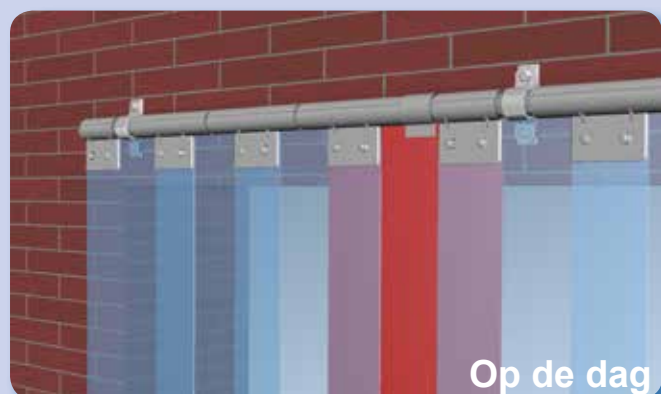

VAN KAMPEN

VOOR GAS- EN LASTECHNIEK

Cepro kleurloos transparante lamellen zijn bedoeld als afscherming tegen tocht, stof, vocht, koude, geluid etc.

De lamellen zijn leverbaar in verschillende afmetingen en zelfs in een extra koude bestendige kwaliteit voor toepassingen in koelhuizen of vriesruimtes.

- Voorkomen van tocht
- Beperken warmte en koudeverlies
- Weren stof, lawaai, insecten, vuil etc.
- Besparing energiekosten

Tochtlamellen

Toepassing

- ☐ Doorgang "binnen-binnen" personen
- ☐ Doorgang "binnen-binnen" personen, soms palletwagen
- ☐ Doorgang "binnen-buiten" en als doorgang voor heftrucks
- ☐ Doorgang "binnen-buiten" bij zware belasting

Materiaal

200 x 2 mm
300 x 2 mm
300 x 3 mm
400 x 4 mm

Opening

Afmetingen

Doorgang	Hoogte	mm
	Breedte	mm

☐ rode waarschuwingslamel.

Benodigde ruimte bij verschuifbaar is 2 maal de breedte van de lamelafscherming !