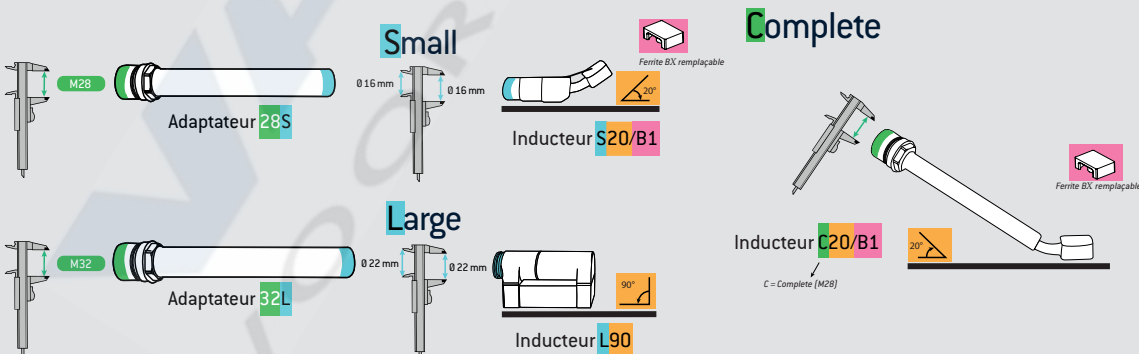

EEN OVERZICHT VAN DE SERIE ADAPTERS EN INDUCTOREN